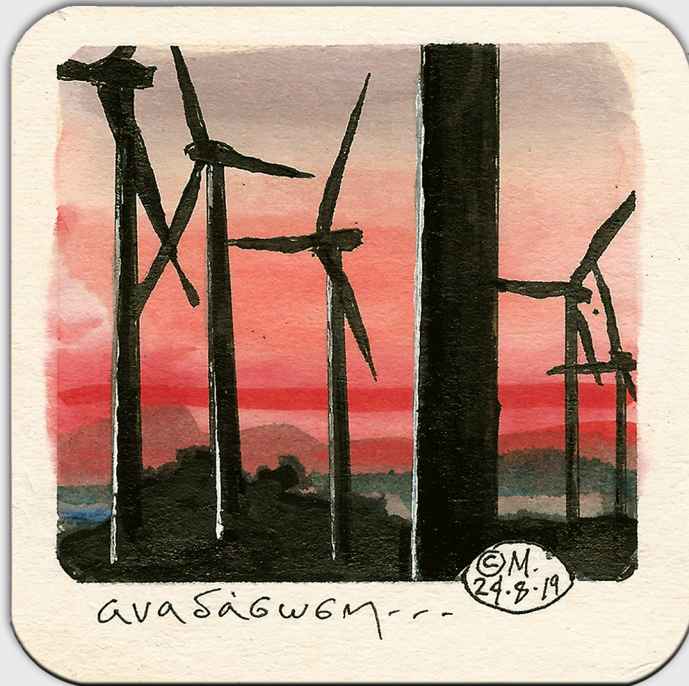

2021

© ΜΗΤΣΟΜΠΙΛΙΩΝΟΣ

CARTOONBEE.COM
το e-shop των σκιτσογράφων

Μάιος · Mai

ΚΥΡ/ΣΥΝ	ΔΕΥΤ/ΜΟΝ	ΤΡΙΤ/ΤΕΤ	ΤΕΤ/ΠΕΜ	ΠΕΜ/ΠΑΡ	ΠΑΡ/ΚΥΡ	ΣΑΒ/ΣΑΤ	ΚΥΡ/ΣΥΝ	ΔΕΥΤ/ΜΟΝ	ΤΡΙΤ/ΤΕΤ	ΤΕΤ/ΠΕΜ	ΠΕΜ/ΠΑΡ	ΠΑΡ/ΚΥΡ	ΣΑΒ/ΣΑΤ
						1	2	3	4	5	6	7	8
9	10	11	12	13	14	15	16	17	18	19	20	21	22
23	24	25	26	27	28	29	30	31					

2021

© ΜΗΤΣΟΜΠΙΛΙΩΝΟΣ

CARTOONBEE.COM
το e-shop των σκιτσογράφων

Ιούνιος · June

ΚΥΡ/ΣΥΝ	ΔΕΥΤ/ΜΟΝ	ΤΡΙΤ/ΤΕΤ	ΤΕΤ/ΠΕΜ	ΠΕΜ/ΠΑΡ	ΠΑΡ/ΚΥΡ	ΣΑΒ/ΣΑΤ	ΚΥΡ/ΣΥΝ	ΔΕΥΤ/ΜΟΝ	ΤΡΙΤ/ΤΕΤ	ΤΕΤ/ΠΕΜ	ΠΕΜ/ΠΑΡ	ΠΑΡ/ΚΥΡ	ΣΑΒ/ΣΑΤ
						1	2	3	4	5	6	7	8
9	10	11	12	13	14	15	16	17	18	19	20	21	22
23	24	25	26	27	28	29	30